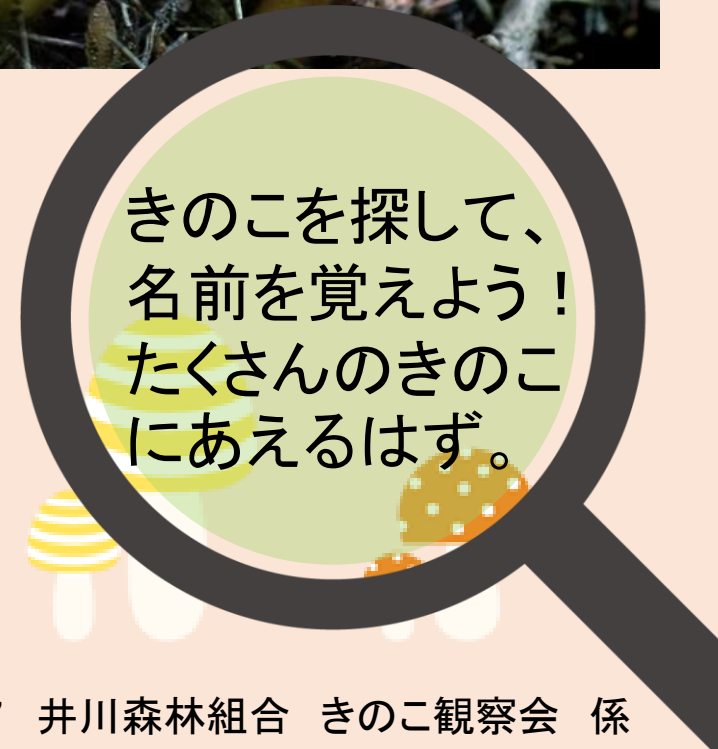

きのこ観察会

日時:9月30日(土)~10月1日(日)

場所:静岡県県民の森 現地集合

参加費:大人2000円/人 中学生以下1000円/人

宿泊施設:ログハウス(平屋orロフト付)(宿泊費別)

定員:家族、グループ10組(多数の場合 抽選)

応募:ハガキかFAX、HPの専用フォームより、参加者全員の住所、氏名(ふりがな)、年齢(学年)、ご希望の宿泊施設、代表者の電話番号を記入してご応募ください。(9月11日(月)必着)

きのこを探して、
名前を覚えよう!
たくさんのきのこ
にあえるはず。

県民の森
集合

オリエンテーション

園内散策

キノコ探し

判別会

お問い合わせ

県民の森管理棟